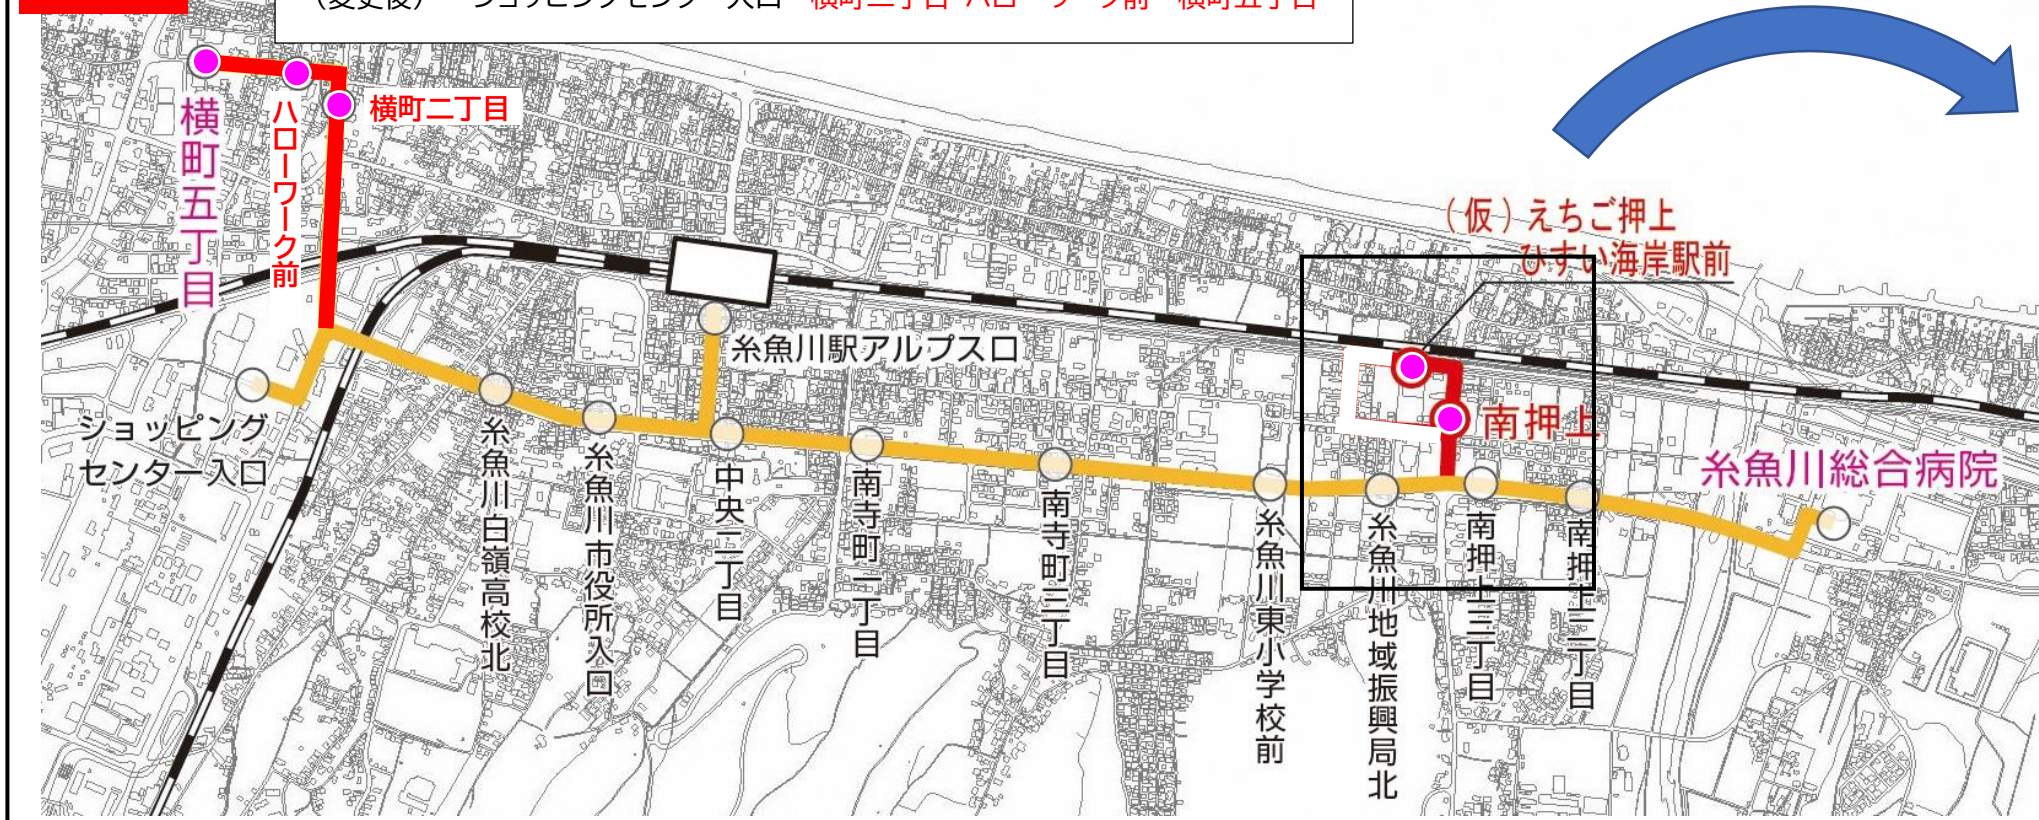

■中央大通り線

改正前

変更内容①：横町五丁目まで経路を延伸する

(変更前) ~ショッピングセンター入口
 (変更後) ~ショッピングセンター入口~横町二丁目・ハローワーク前~横町五丁目

変更内容②：通院、買い物利用を考慮し一部の便について新駅を経由

(変更前) ~押上三丁目~糸魚川地域振興局北~
 (変更後) ~押上三丁目~南押上・(仮)えちご押上ひすい海岸駅前~糸魚川地域振興局北~

改正後

07 笹倉温泉～中央大通り～糸魚川駅日本海線

令和3年3月13日改正

笹倉温泉～南押上～糸魚川総合病院～中央大通り～糸魚川駅日本海線

Table with 28 columns and 32 rows showing train schedule data for the line between Sasakura Onsen and Niigata Station. Columns represent stations and rows represent train numbers. Values indicate travel times in minutes.

07 焼山温泉～中央大通り～糸魚川駅日本海線

令和3年3月13日改正

焼山温泉～南押上～糸魚川総合病院～中央大通り～糸魚川駅日本海線

Table with 28 columns and 32 rows showing train schedule data for the line between Yakiyama Onsen and Niigata Station. Columns represent stations and rows represent train numbers. Values indicate travel times in minutes.