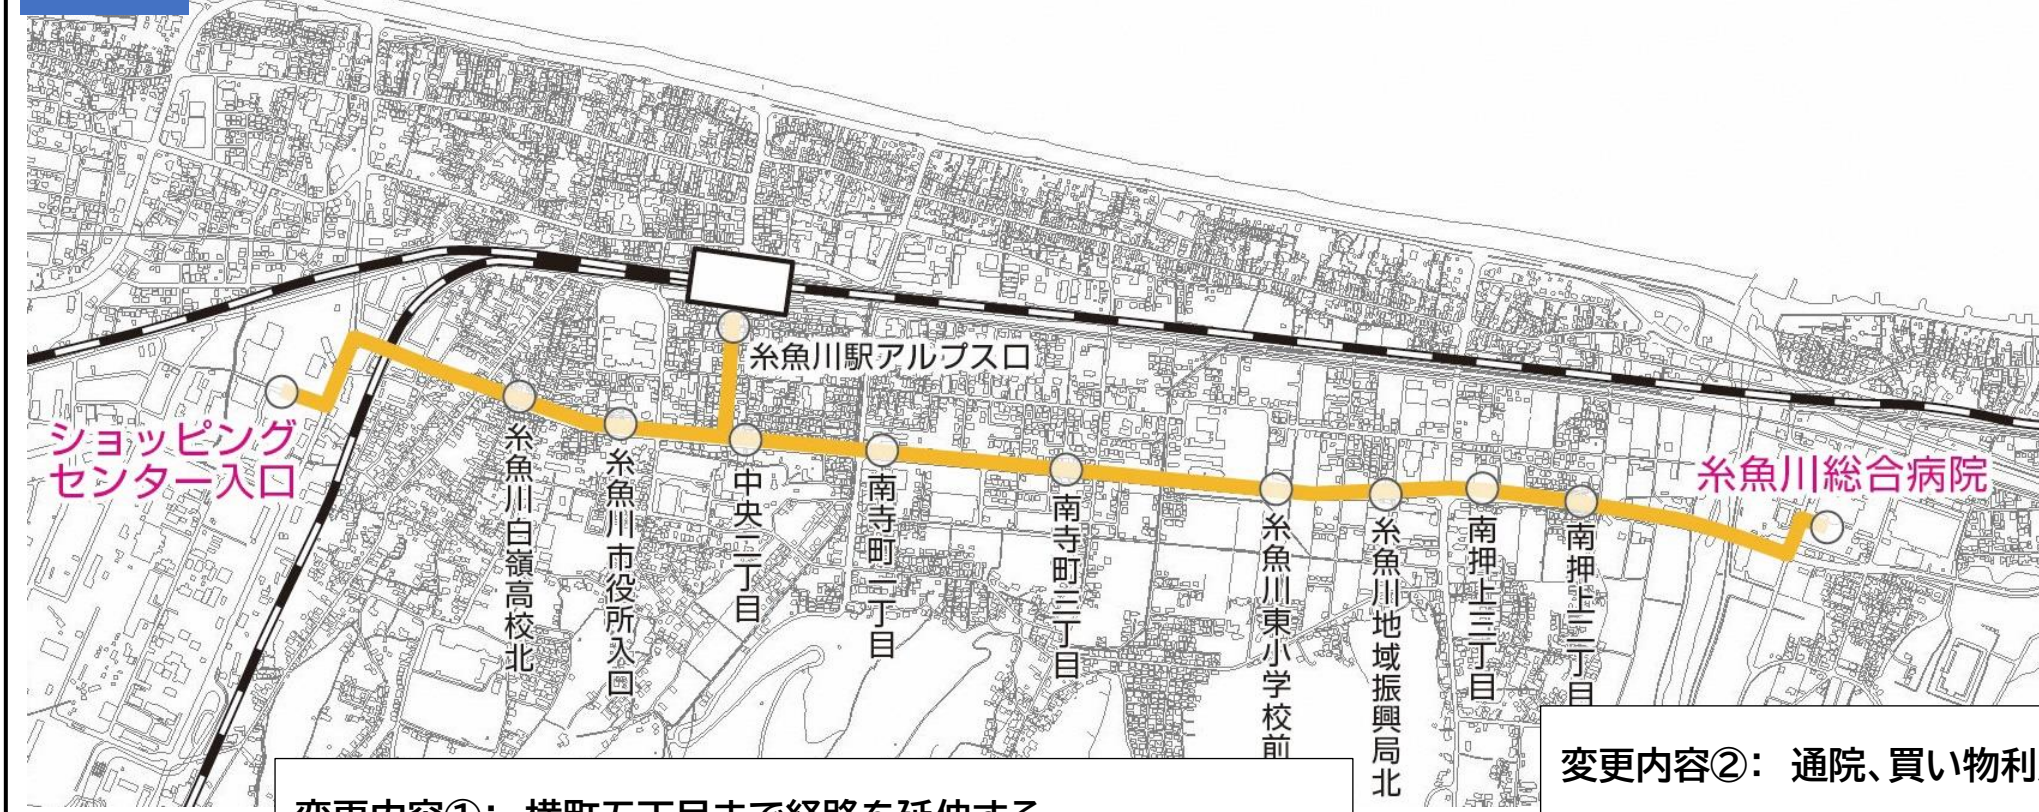

■中央大通り線

改正前

変更内容①：横町五丁目まで経路を延伸する

(変更前) ~ショッピングセンター入口
 (変更後) ~ショッピングセンター入口~横町二丁目・ハローワーク前~横町五丁目

変更内容②：通院、買い物利用を考慮し一部の便について新駅を経由

(変更前) ~押上三丁目~糸魚川地域振興局北~
 (変更後) ~押上三丁目~南押上・(仮)えちご押上ひすい海岸駅前~糸魚川地域振興局北~

改正後

07 笹倉温泉～中央大通り～糸魚川駅日本海線

令和3年3月13日改正

笹倉温泉～南押上～糸魚川総合病院～中央大通り～糸魚川駅日本海線

Table with 28 columns and 32 rows showing train schedule data for the line between Sasakura Onsen and Niigata Station. Columns represent stations and rows represent train numbers. Values indicate travel times in minutes.

07 焼山温泉～中央大通り～糸魚川駅日本海線

令和3年3月13日改正

焼山温泉～南押上～糸魚川総合病院～中央大通り～糸魚川駅日本海線

Table with 28 columns and 32 rows showing train schedule data for the line between Yakiyama Onsen and Niigata Station. Columns represent stations and rows represent train numbers. Values indicate travel times in minutes.