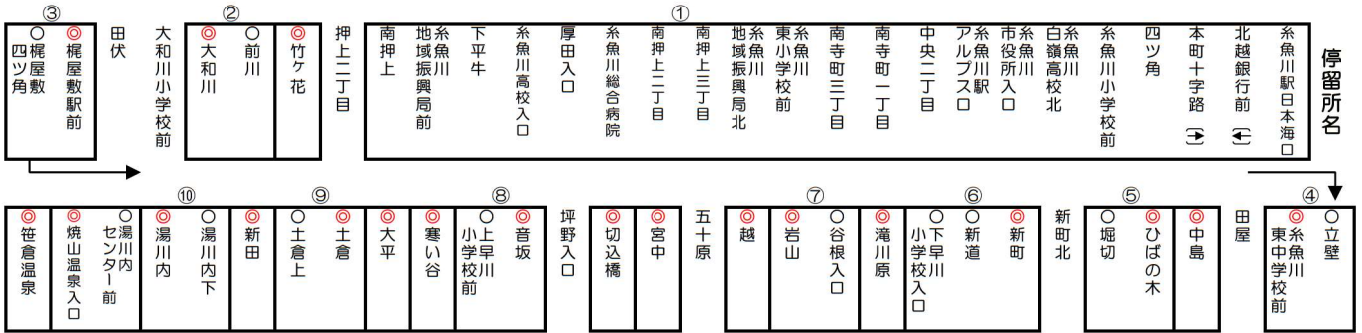

■中央大通り線

改正前

変更内容①：横町五丁目まで経路を延伸する

(変更前) ~ショッピングセンター入口
 (変更後) ~ショッピングセンター入口~横町二丁目・ハローワーク前~横町五丁目

変更内容②：通院、買い物利用を考慮し一部の便について新駅を経由

(変更前) ~押上三丁目~糸魚川地域振興局北~
 (変更後) ~押上三丁目~南押上・(仮)えちご押上ひすい海岸駅前~糸魚川地域振興局北~

改正後

07 笹倉温泉～中央大通り～糸魚川駅日本海線

令和3年3月13日改正

笹倉温泉～南押上～糸魚川総合病院～中央大通り～糸魚川駅日本海線

Table with 28 columns and 32 rows showing train schedule data for the line between Sasakura Onsen and Niigata Station. Columns represent stations and rows represent train numbers. Values indicate travel times in minutes.

07 焼山温泉～中央大通り～糸魚川駅日本海線

令和3年3月13日改正

焼山温泉～南押上～糸魚川総合病院～中央大通り～糸魚川駅日本海線

Table with 28 columns and 32 rows showing train schedule data for the line between Yakiyama Onsen and Niigata Station. Columns represent stations and rows represent train numbers. Values indicate travel times in minutes.